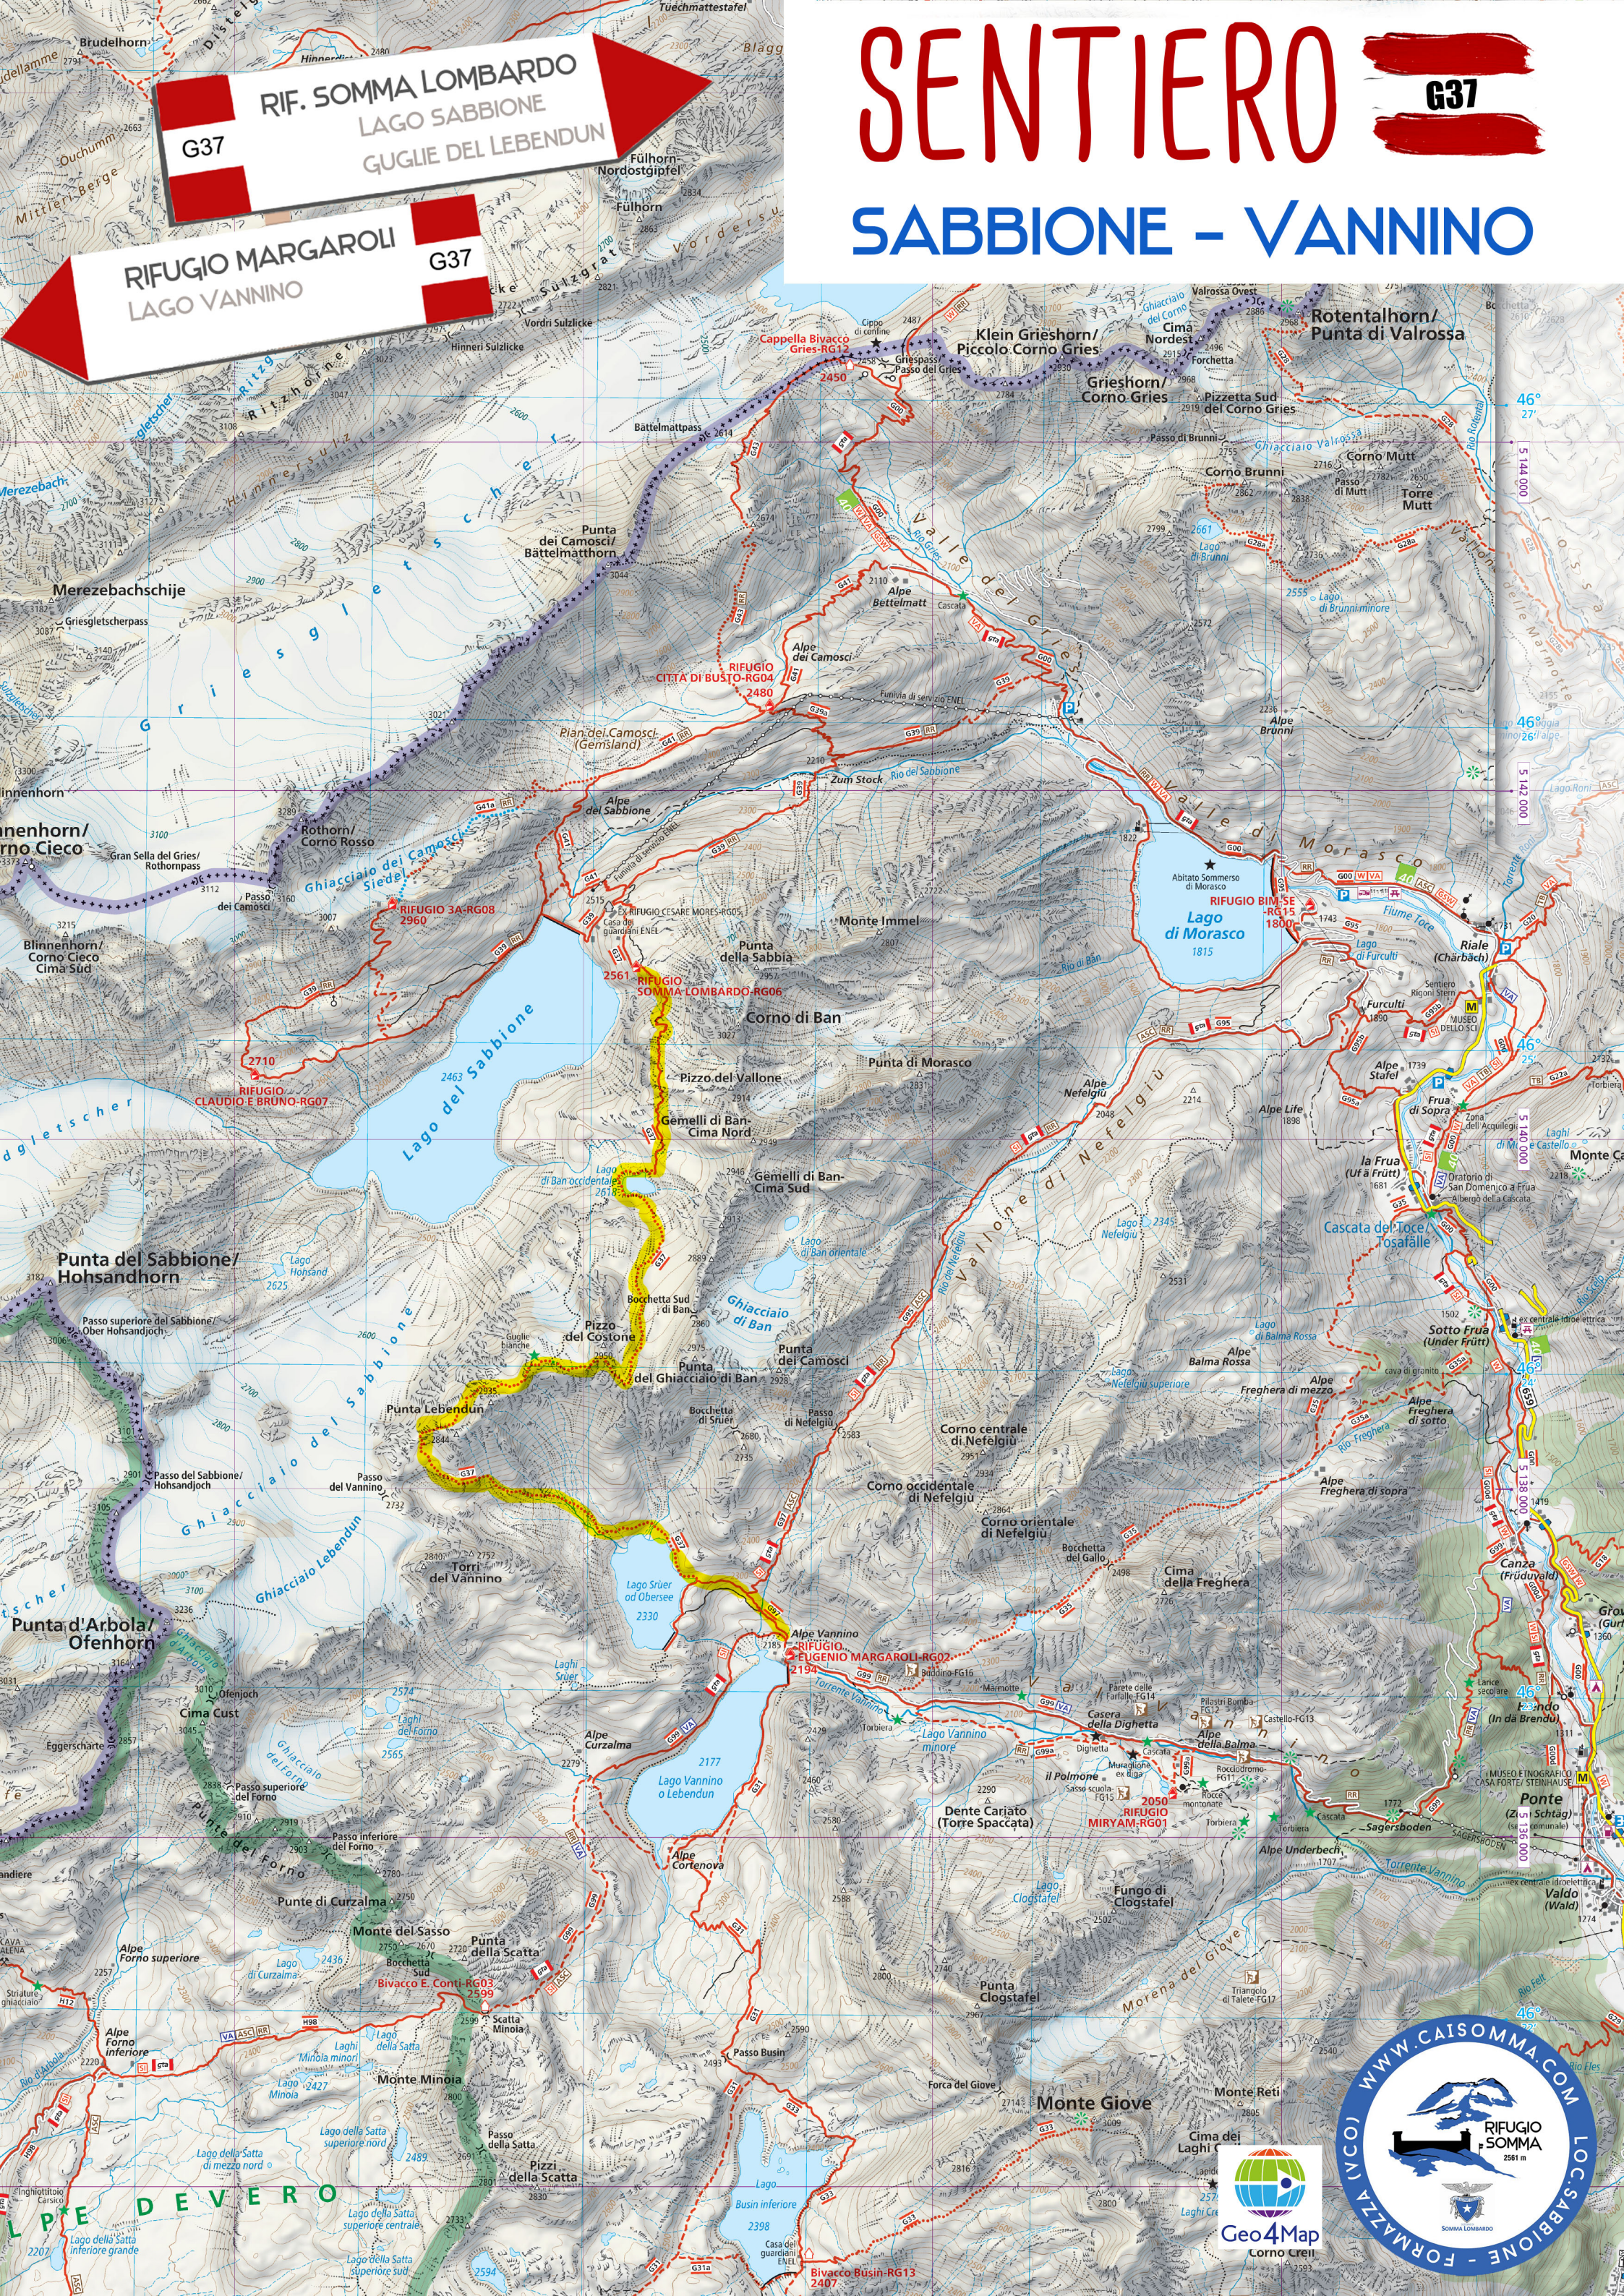

# SENTIERO

## G37

### SABBIONE - VANNINO

RIF. SOMMA LOMBARDO  
LAGO SABBIONE  
GUGLIE DEL LEBENDUN

RIFUGIO MARGAROLI  
LAGO VANNINO

ALPE DEVERO